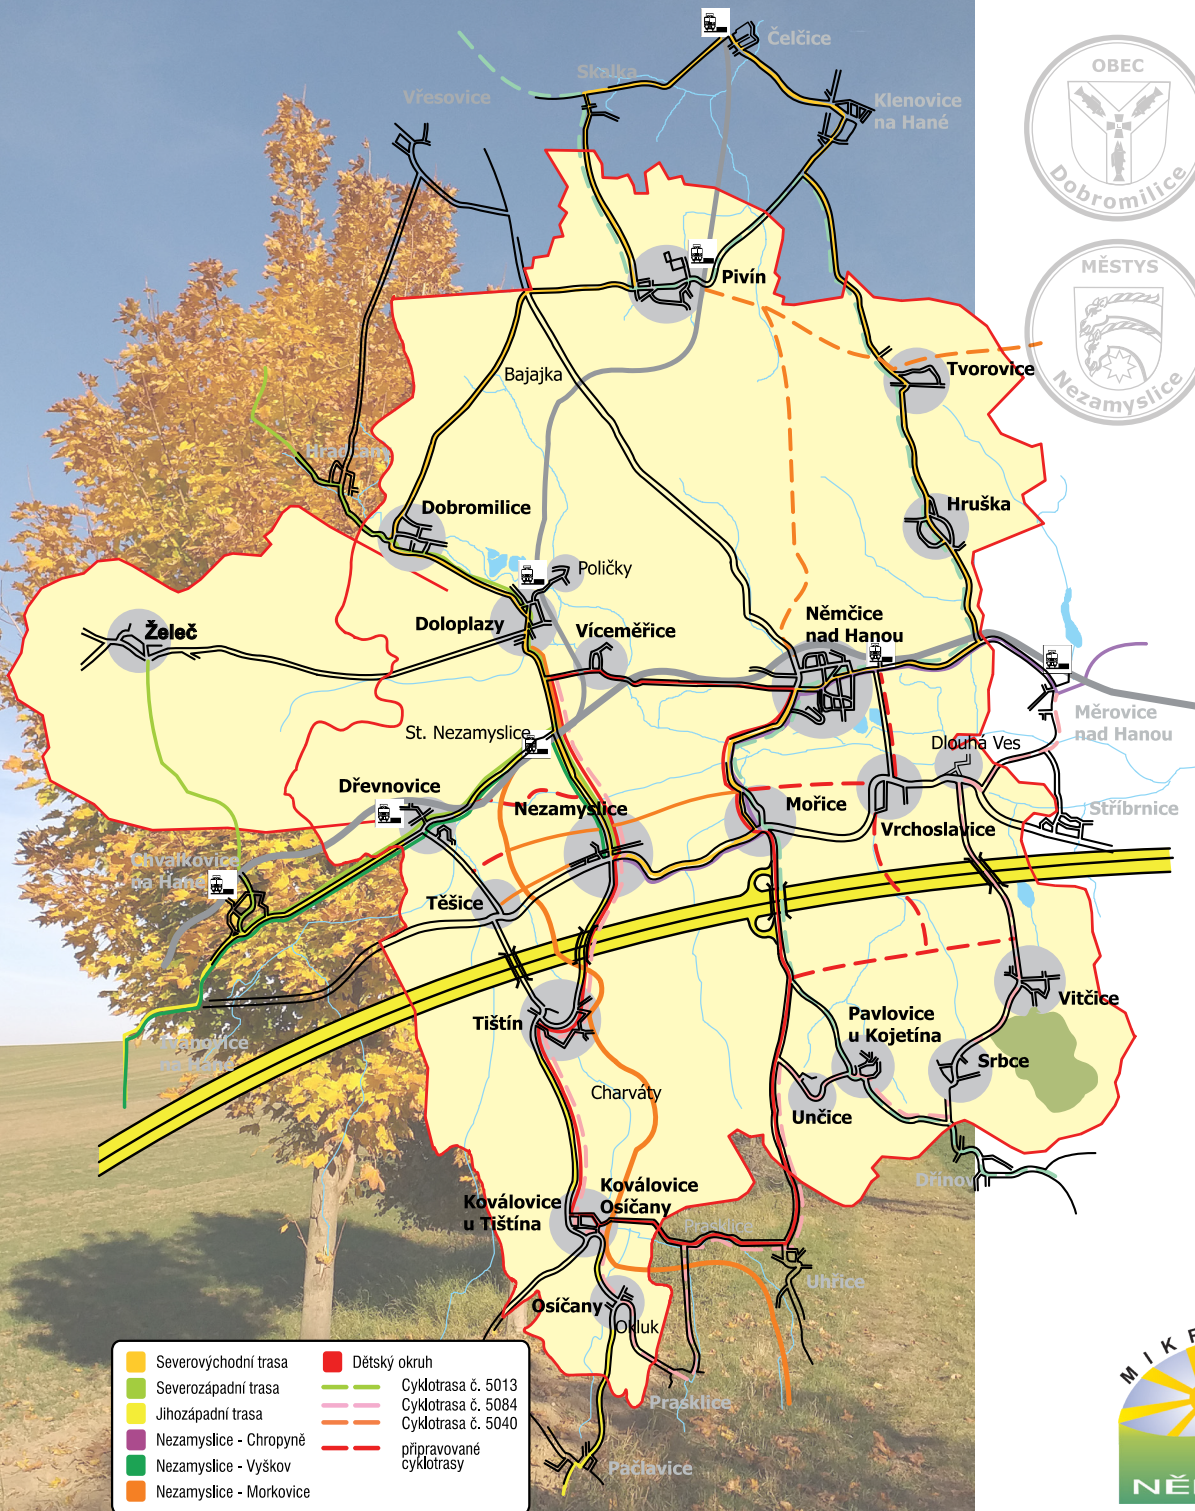

Severovýchodní trasa		Dětský okruh
	Severozápadní trasa		Cyklotrasa č. 5013
	Jihozápadní trasa		Cyklotrasa č. 5084
	Nezamyslice - Chropyně		Cyklotrasa č. 5040
	Nezamyslice - Vyškov		připravované cyklotrasy
	Nezamyslice - Morkovice