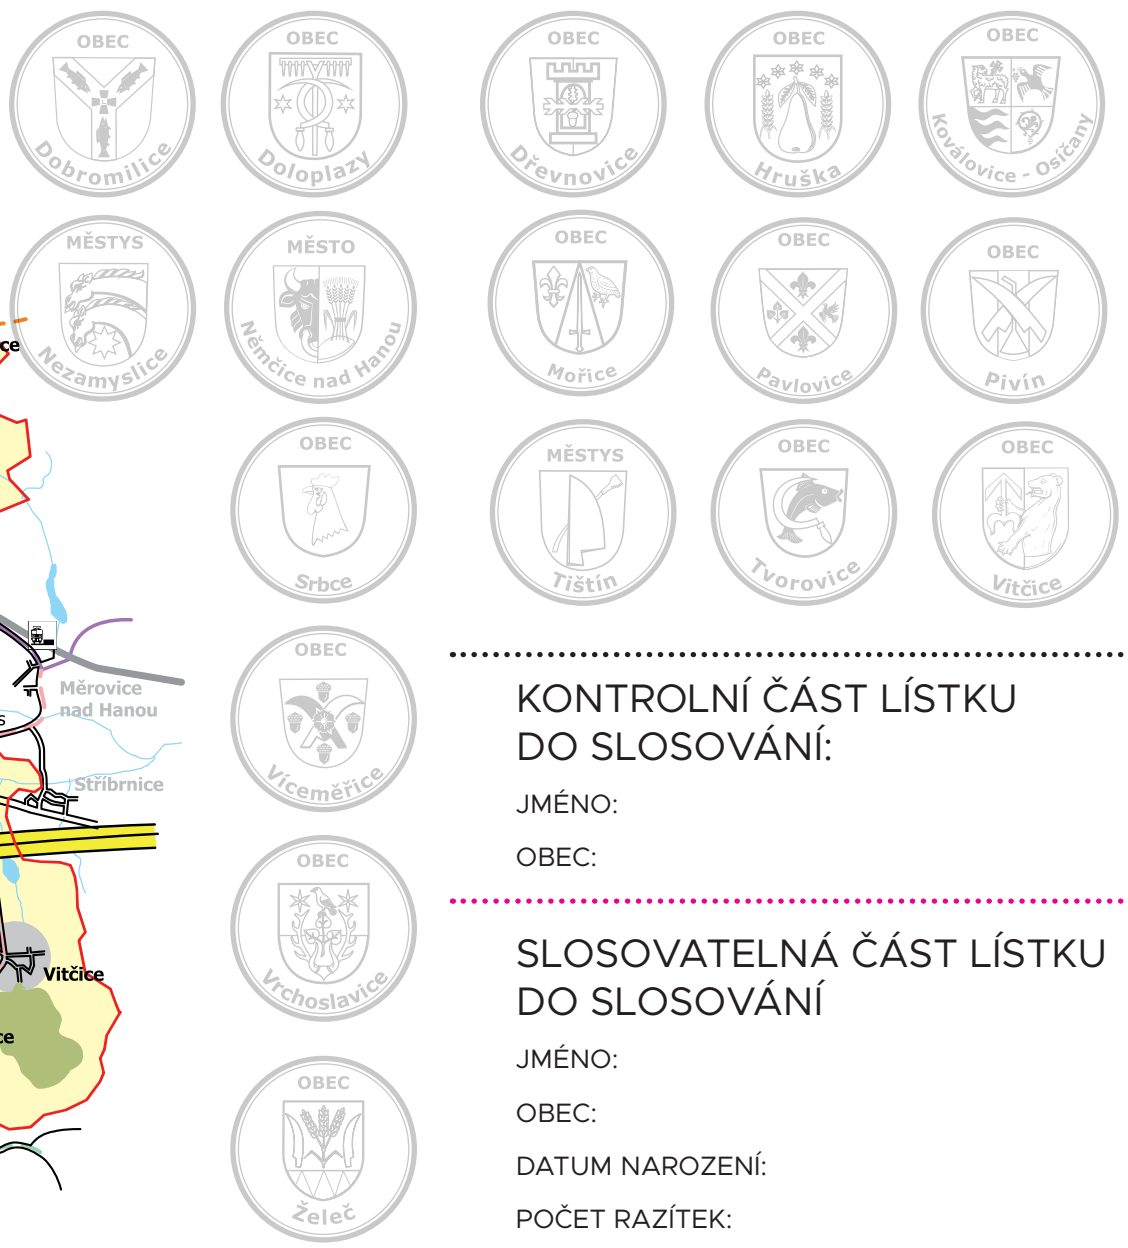

KONTROLNÍ ČÁST LÍSTKU DO SLOSOVÁNÍ:

JMÉNO:
OBEC:

SLOSOVATELNÁ ČÁST LÍSTKU DO SLOSOVÁNÍ

JMÉNO:
OBEC:
DATUM NAROZENÍ:
POČET RAZÍTEK: